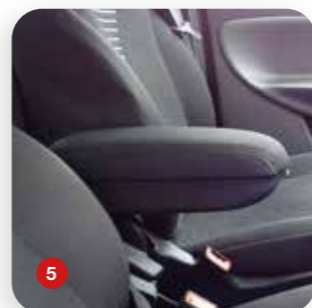

MOPAR CONNECT

Mopar Connect is een uitbreiding op uConnect, via een app krijgt u toegang tot de volgende functies:

My:Remote Controls

- Vind mijn Panda
- Deuren op afstand openen en sluiten
- Snelheidsalert

My:Car

Bekijk op afstand essentiële functies van je auto, zoals accu- en bandenspanning, brandstofpeil e.d.

My:Assistant

- Crashassistentie
- Pechassistentie
- Diefstalassistentie

€ 335,-
incl. BTW

Alle prijzen zijn incl. 21% btw en exclusief montage. Vraag uw dealer naar een offerte.