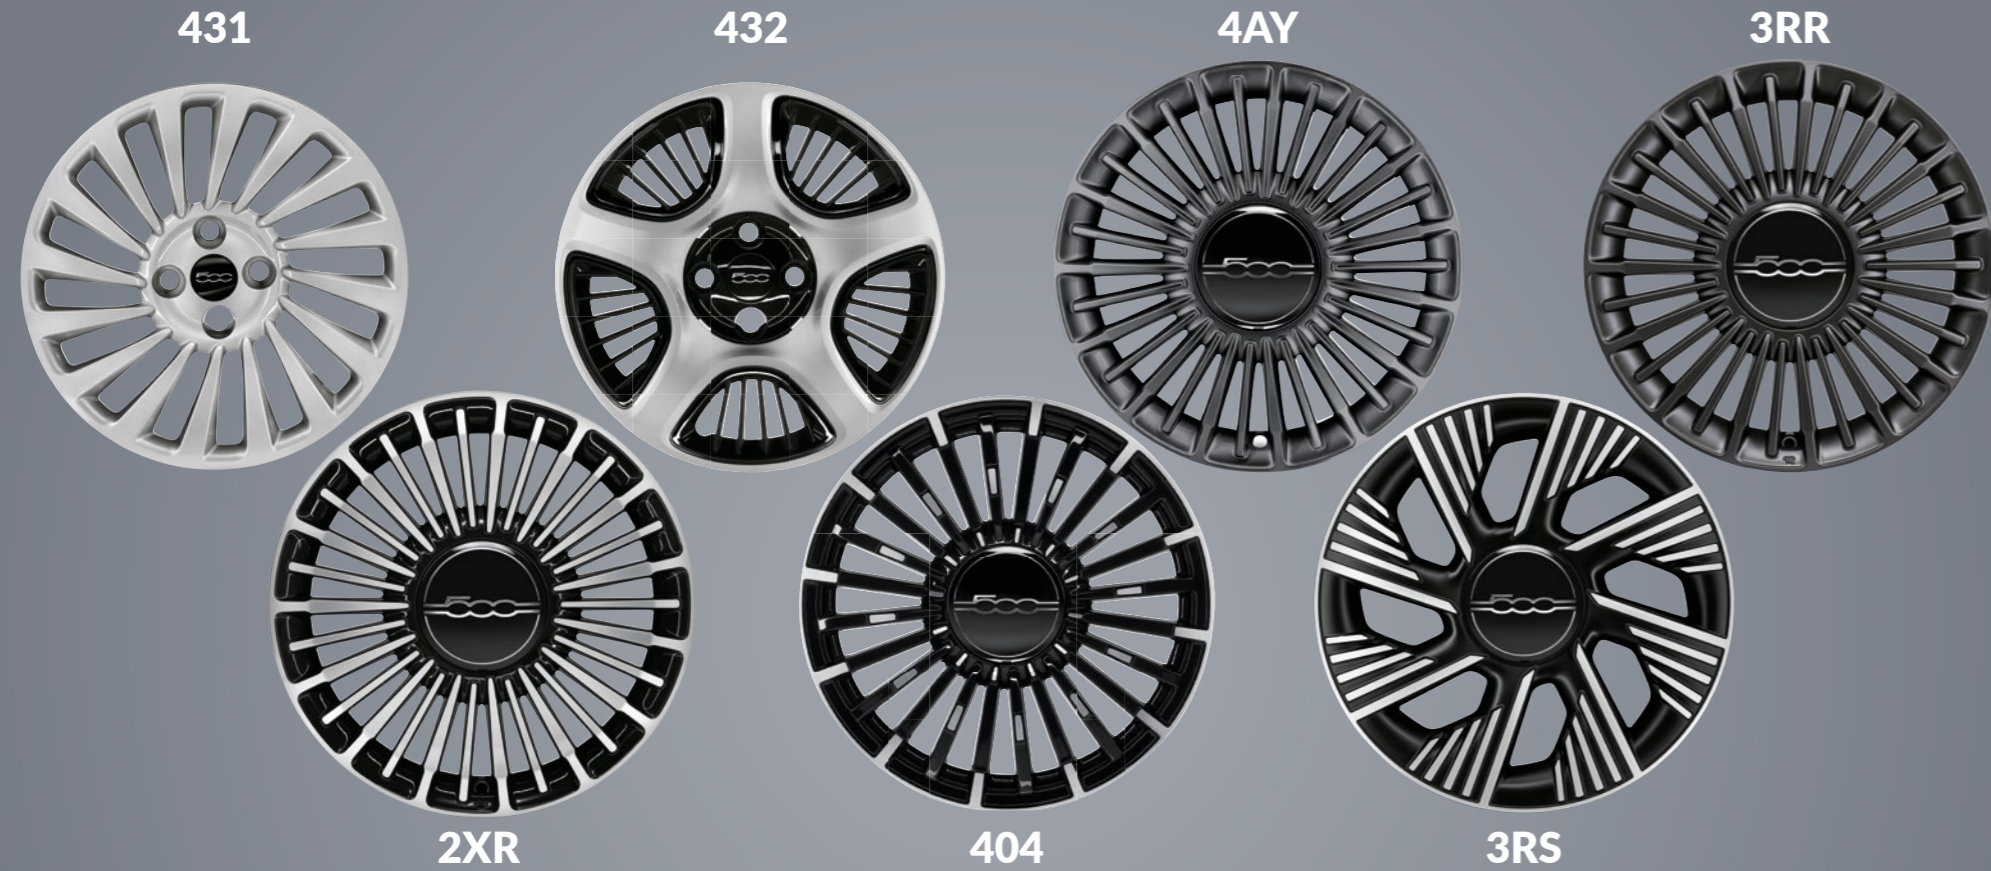

VELGEN

CODE	GROORTE	MATERIAAL	BANDEN	CONSUMENTENPRIJS INCL. BTW	BTW BEDRAG	NETTO CATALOGUSPRIJS	ACTION	PASSION	ICON	LA PRIMA
431	15"	Staal	185/65 R15 88 T	-	-	-	S	-	-	-
432	15"	Staal	185/65 R15 92 H	-	-	-	-	S	-	-
4AY	16"	Lichtmetaal		€ 450	€ 78	€ 372	O	O	S	-
3RR	16"	Lichtmetaal	195/55 R16 91V	€ 200	€ 35	€ 165	O	O	O	-
2XR	16"	Lichtmetaal		€ 200	€ 35	€ 165	O	O	O	-
404	17"	Lichtmetaal		€ 600	€ 104	€ 496	-	-	O	S
3RS	17"	Lichtmetaal	205/45 R17 88V	€ 300	€ 52	€ 248	-	-	O	-