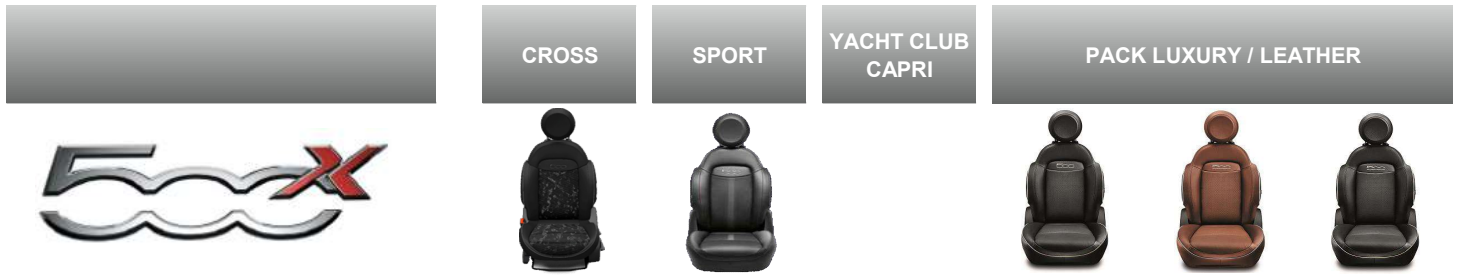

FIAT 500X - MY21

KLEUREN EN BEKLEDINGEN CABRIO UITVOERINGEN

Kleuren Kleur cabriodak: Blauw

Kleuren				Kleur cabriodak: Blauw					
Code				N/A	N/A	128	CROSS B39	CROSS 5B64	SPORT N/A
PASTELLAK	7AZ	289	Rosso Passione	-	-	-	-	-	-
	5CA	296	Bianco Gelato	-	-	●	●	●	-
	5DL	562	Arancio Sicilia	-	-	-	-	-	-
	5CK	601	Nero Cinema	-	-	-	●	●	-
	5CF	176	Rosso Seduzione	-	-	-	-	-	-
METAALLAK	5CC	018	Blu Italia	-	-	-	-	-	-
	5DN	348	Grigio Argento	-	-	-	●	●	-
	5DP	888	Blu Venezia	-	-	●	●	●	-
	61Q	019	Verde Techno	-	-	-	●	●	-
	5DT	679	Grigio Moda	-	-	-	●	●	-
MATT	210	185	Grigio Moda Matt	-	-	-	-	-	-